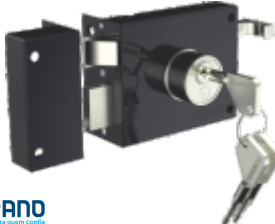

FECHADURA

SOPRANO
A vida é melhor para quem confia

Cód.	Descrição	Emb.
8050	Sobrepor - Tetra	1 pç